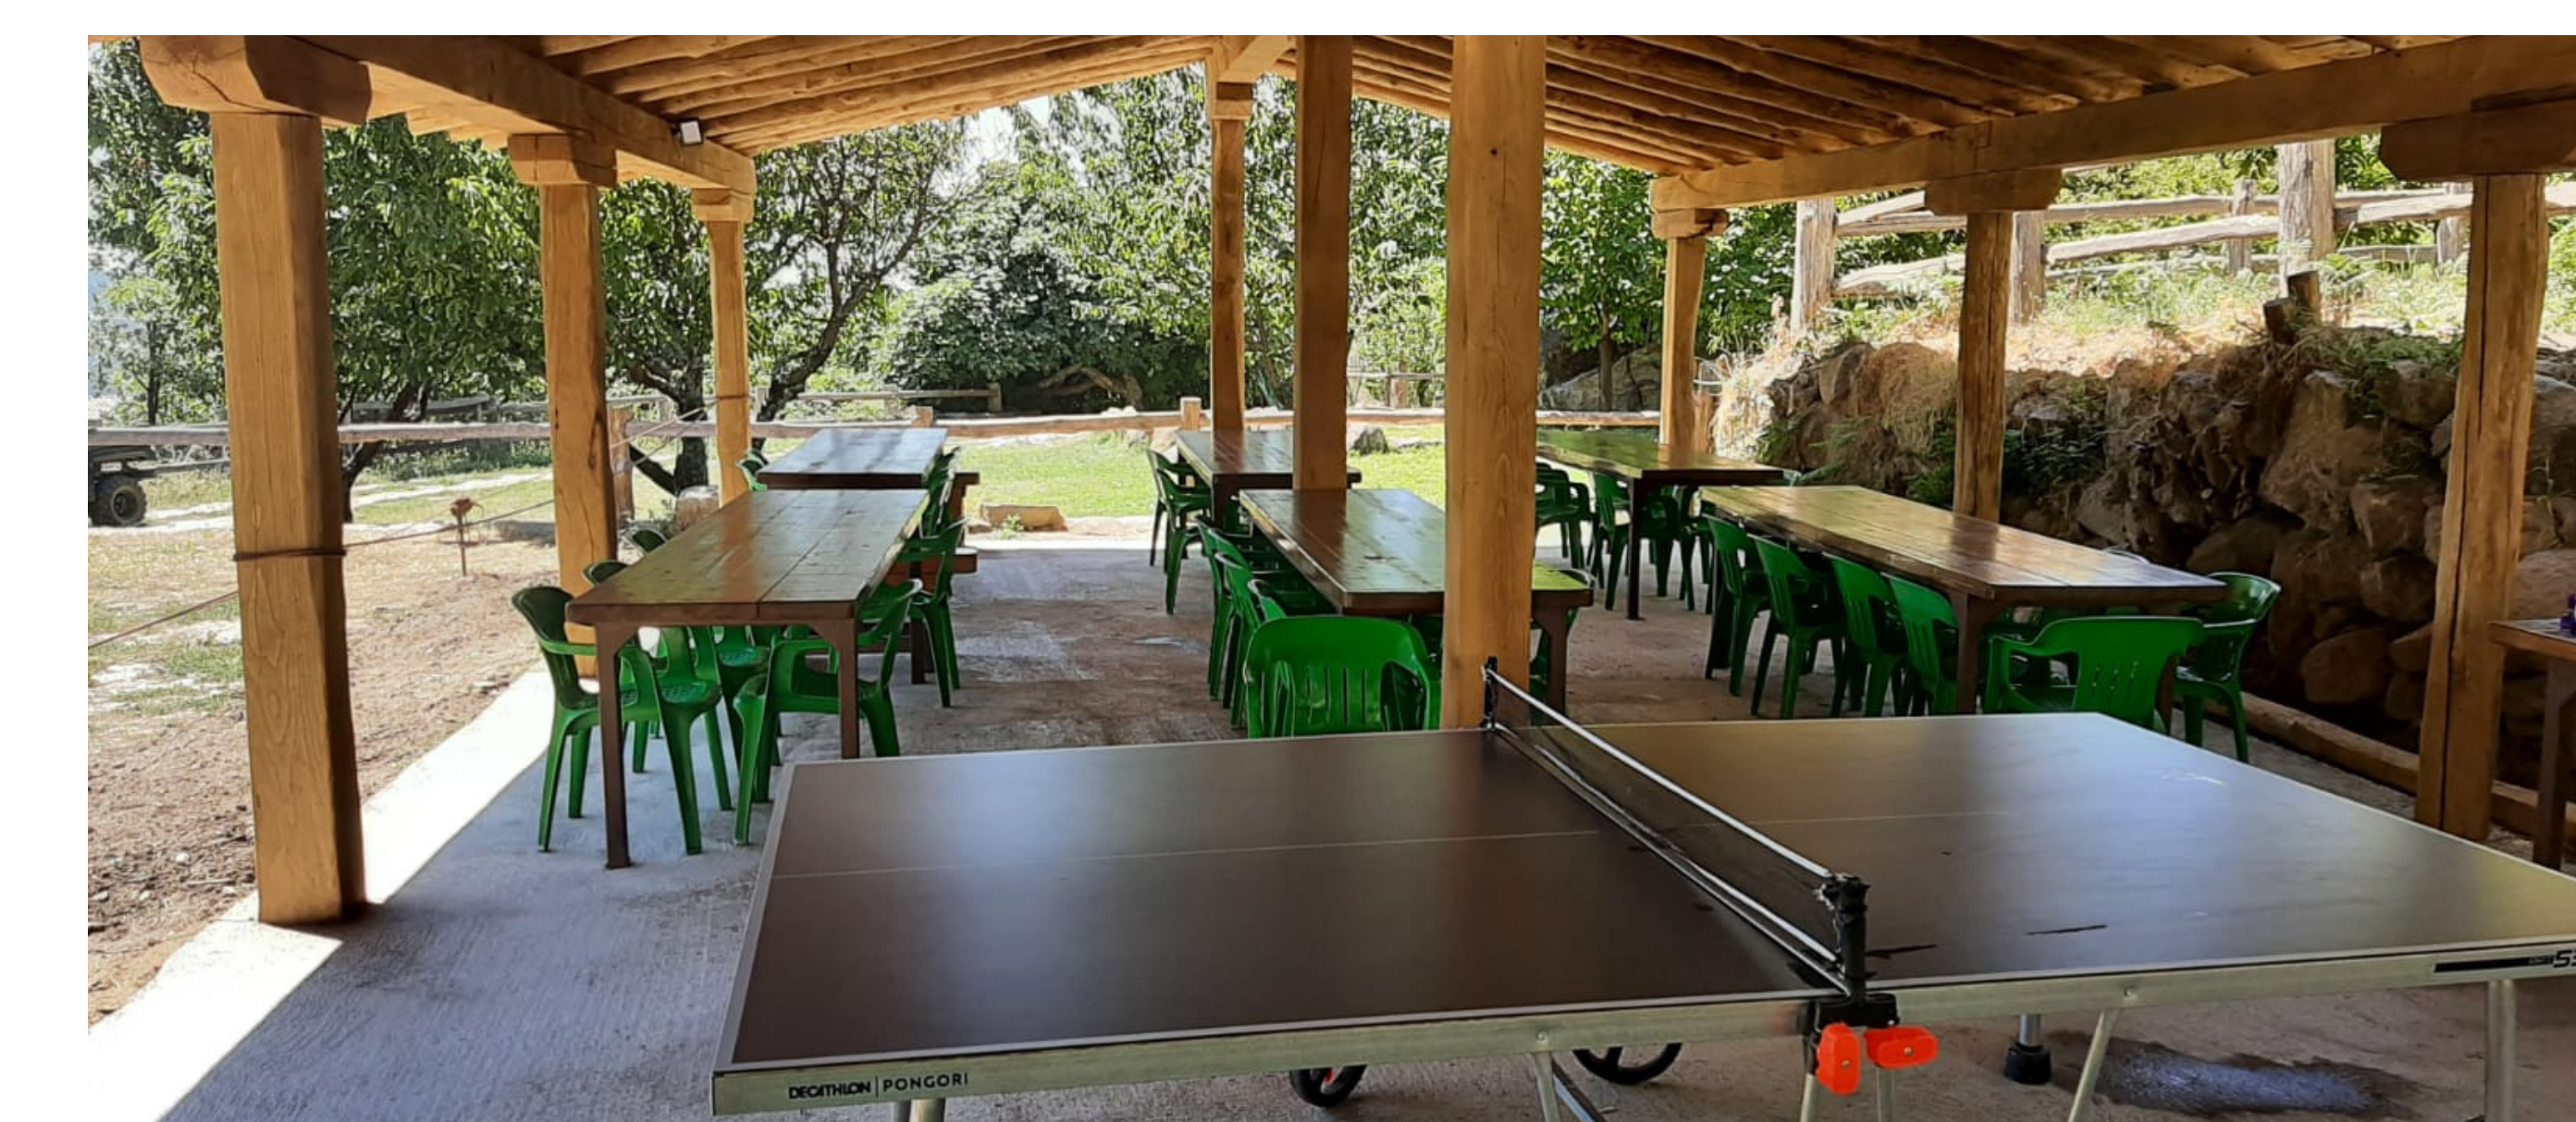

CAMPAMENTO DE VERANO

SEMANA: DEL 15 DE JULIO AL 22 DE JULIO (8 días)

SEMANA: DEL 15 DE JULIO AL 27 DE JULIO (13 días)

SEMANA: DEL 22 DE JULIO AL 27 DE JULIO (6 días)

Precios: Individual 380€, Hermanos 355€ (Cada uno)
Suplemento Mayores de 12 Años Incluidos: 20€

Salida: En Autocar, desde el parking del Parque Juan Carlos I, en la C/ Sur, en Pinto (Madrid)
Hora: 12h de la mañana.

Regreso: En Autocar, desde el Albergue.
Llegada a Pinto: 11:30h.

IMPORTANTE: Los participantes deberán traer bocadillo para la comida del primer día.

Precios: Individual 470€, Hermanos 450€ (Cada uno)
Suplemento Mayores de 12 Años Incluidos: 20€

Salida: En Autocar, desde el parking del Parque Juan Carlos I, en la C/ Sur, en Pinto (Madrid)
Hora: 12h de la mañana.

Regreso: En Autocar, desde el Albergue.
Llegada a Pinto: 11:30h.

IMPORTANTE: Los participantes deberán traer bocadillo para la comida del primer día.

Precios: Individual 350€, Hermanos 320€ (Cada uno)
Suplemento Mayores de 12 Años Incluidos: 20€

Salida: En Autocar, desde el parking del Parque Juan Carlos I, en la C/ Sur, en Pinto (Madrid)
Hora: 12h de la mañana.

Regreso: En Autocar, desde el Albergue.
Llegada a Pinto: 11:30h.

IMPORTANTE: Los participantes deberán traer bocadillo para la comida del primer día.